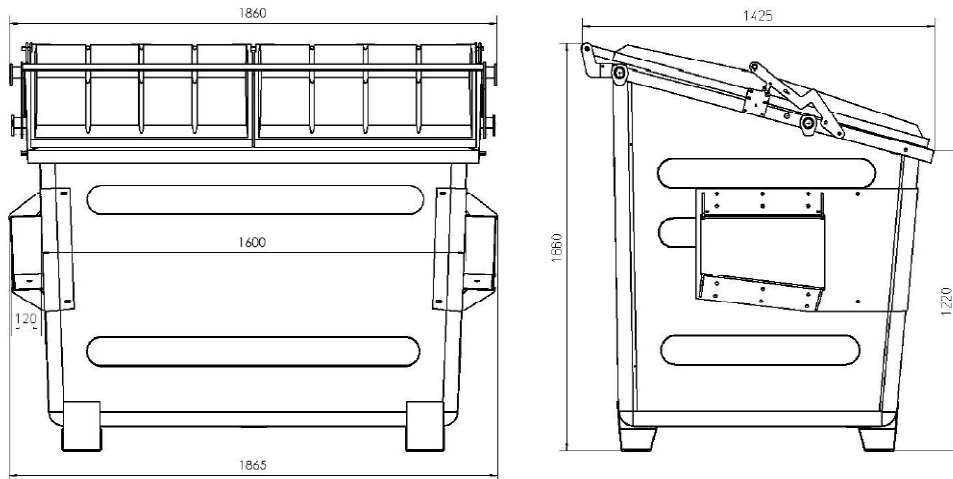

Frontumleerbehälter 2,5 m³

FUB 2.5 1600 mm für Gabelmittelmaß 1720 mm
mit Absetzkonsolen und Kunststoffdeckel

Frontumleerbehälter 4,5 m³

FUB 4.5 1600 mm für Gabelmittelmaß 1720 mm
mit Absetzkonsolen und Kunststoffdeckel

Frontumleerbehälter 7 m³

FUB 7.0 1600 mm für Gabelmittelmaß 1720 mm
mit Absetzkonsolen und Kunststoffdeckel