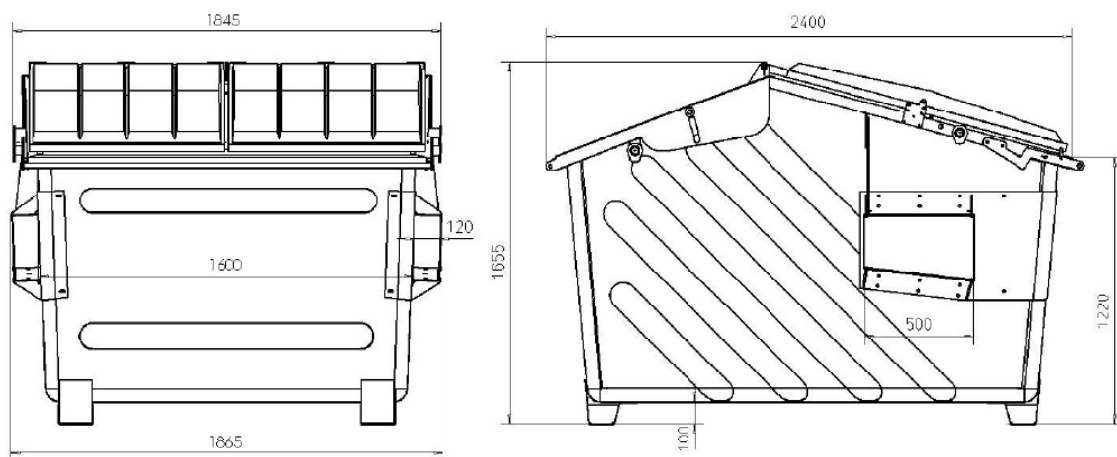

Frontumleerbehälter 2,5 m³

FUB 2.5 1600 mm für Gabelmittelmaß 1720 mm
mit Absetzkonsolen und Kunststoffdeckel

Frontumleerbehälter 4,5 m³

FUB 4.5 1600 mm für Gabelmittelmaß 1720 mm
mit Absetzkonsolen und Kunststoffdeckel

Frontumleerbehälter 7 m³

FUB 7.0 1600 mm für Gabelmittelmaß 1720 mm
mit Absetzkonsolen und Kunststoffdeckel